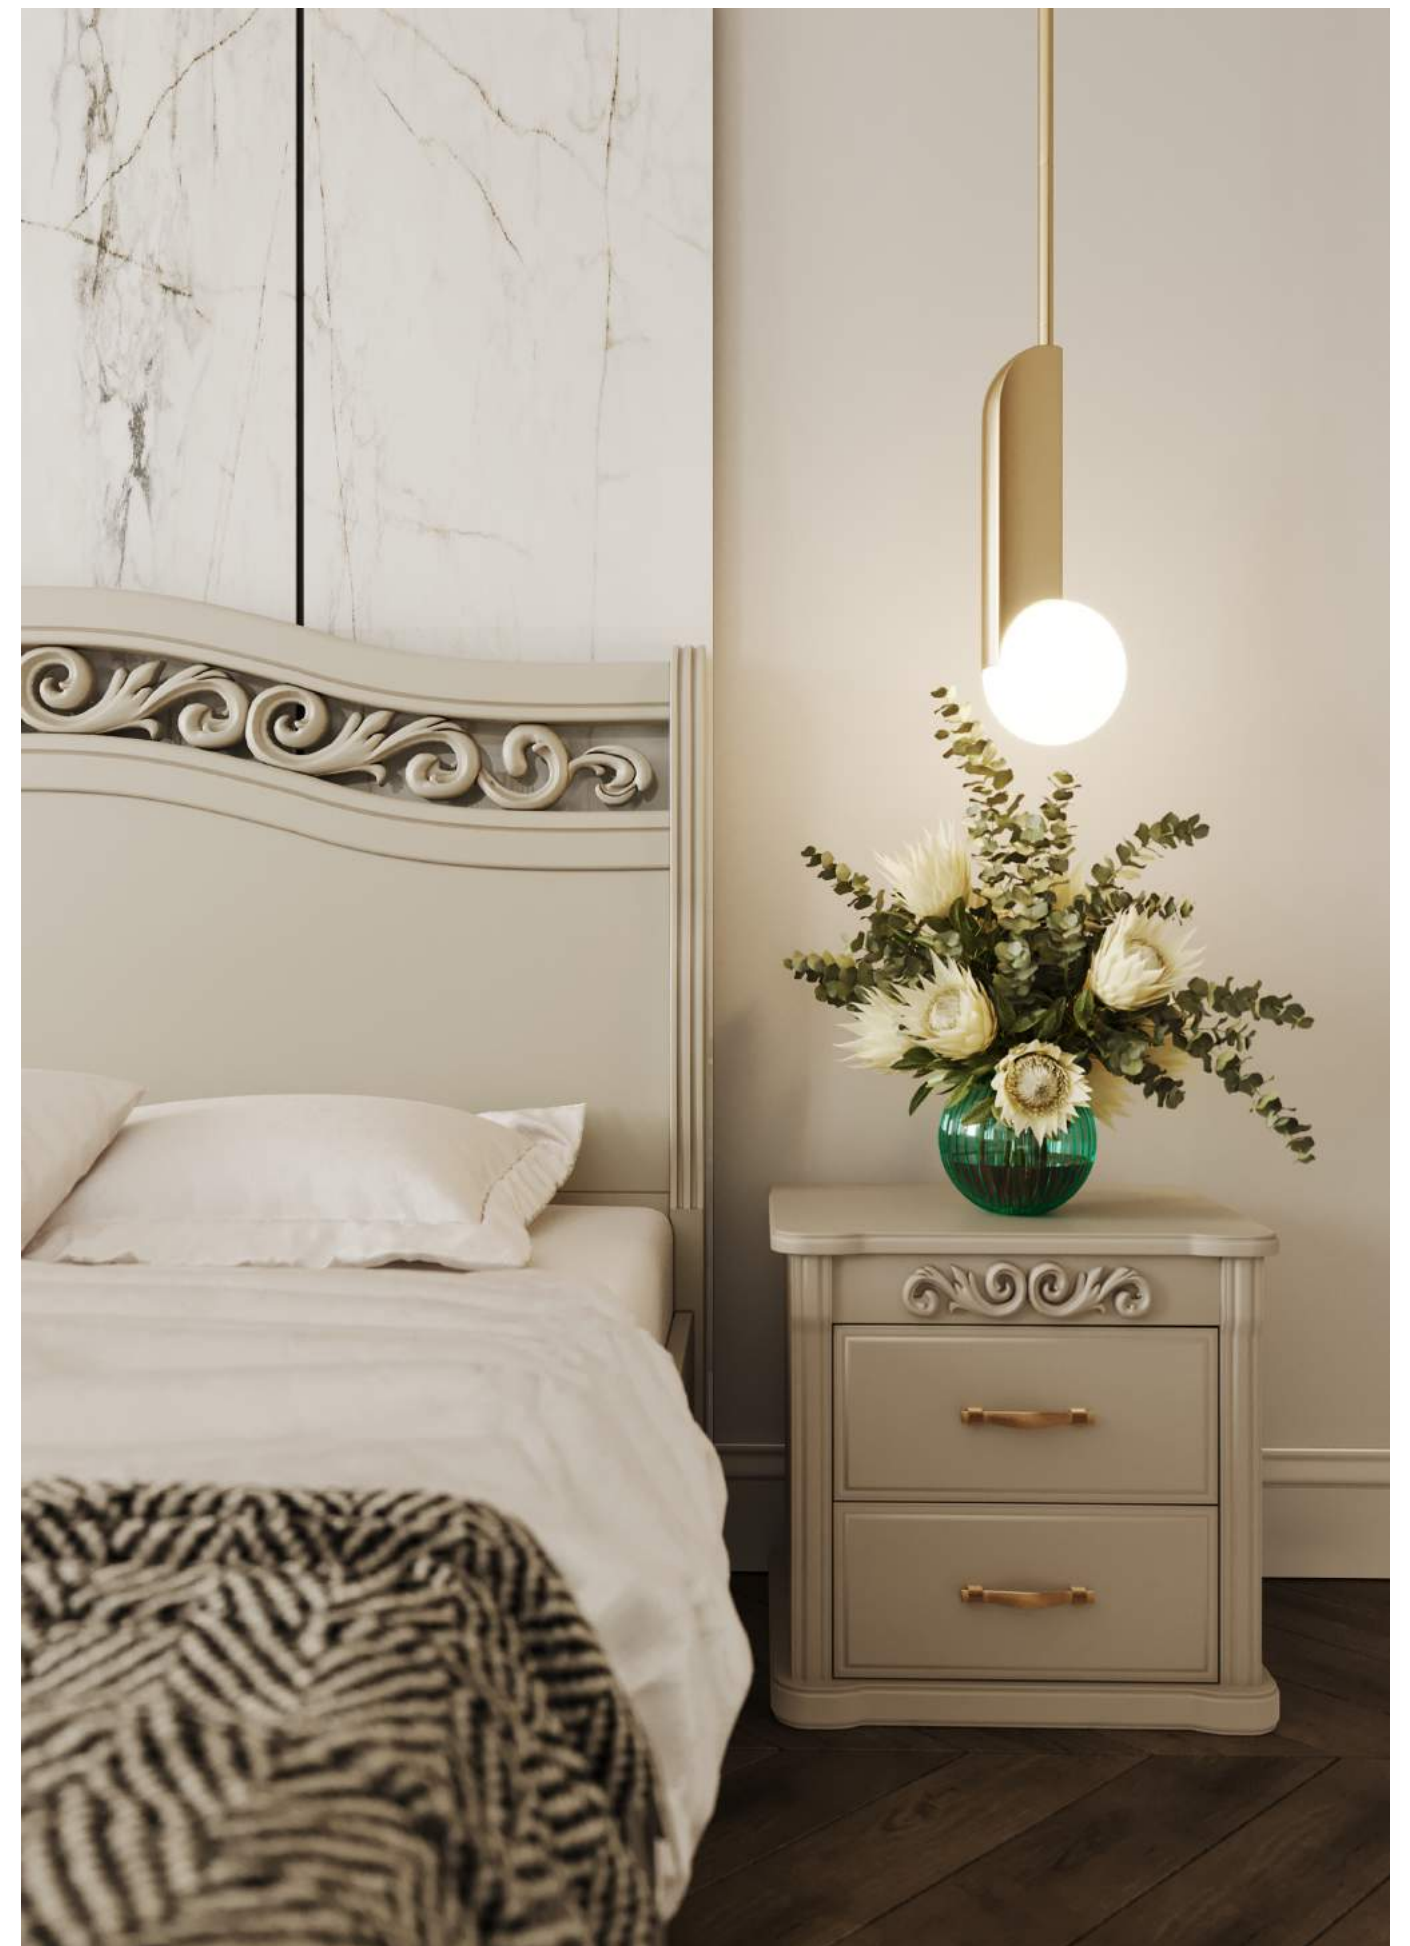

Emma

collection

-COCO CHANEL
FUMI

Ліжко 1

(м'яка спинка, ізніжжя дугою)

140 - Ш1520 x Д2150 x В1220 мм
160 - Ш1720 x Д2150 x В1220 мм
180 - Ш1920 x Д2150 x В1220 мм

Ліжко 2

(тверда спинка, ізніжжя дугою)